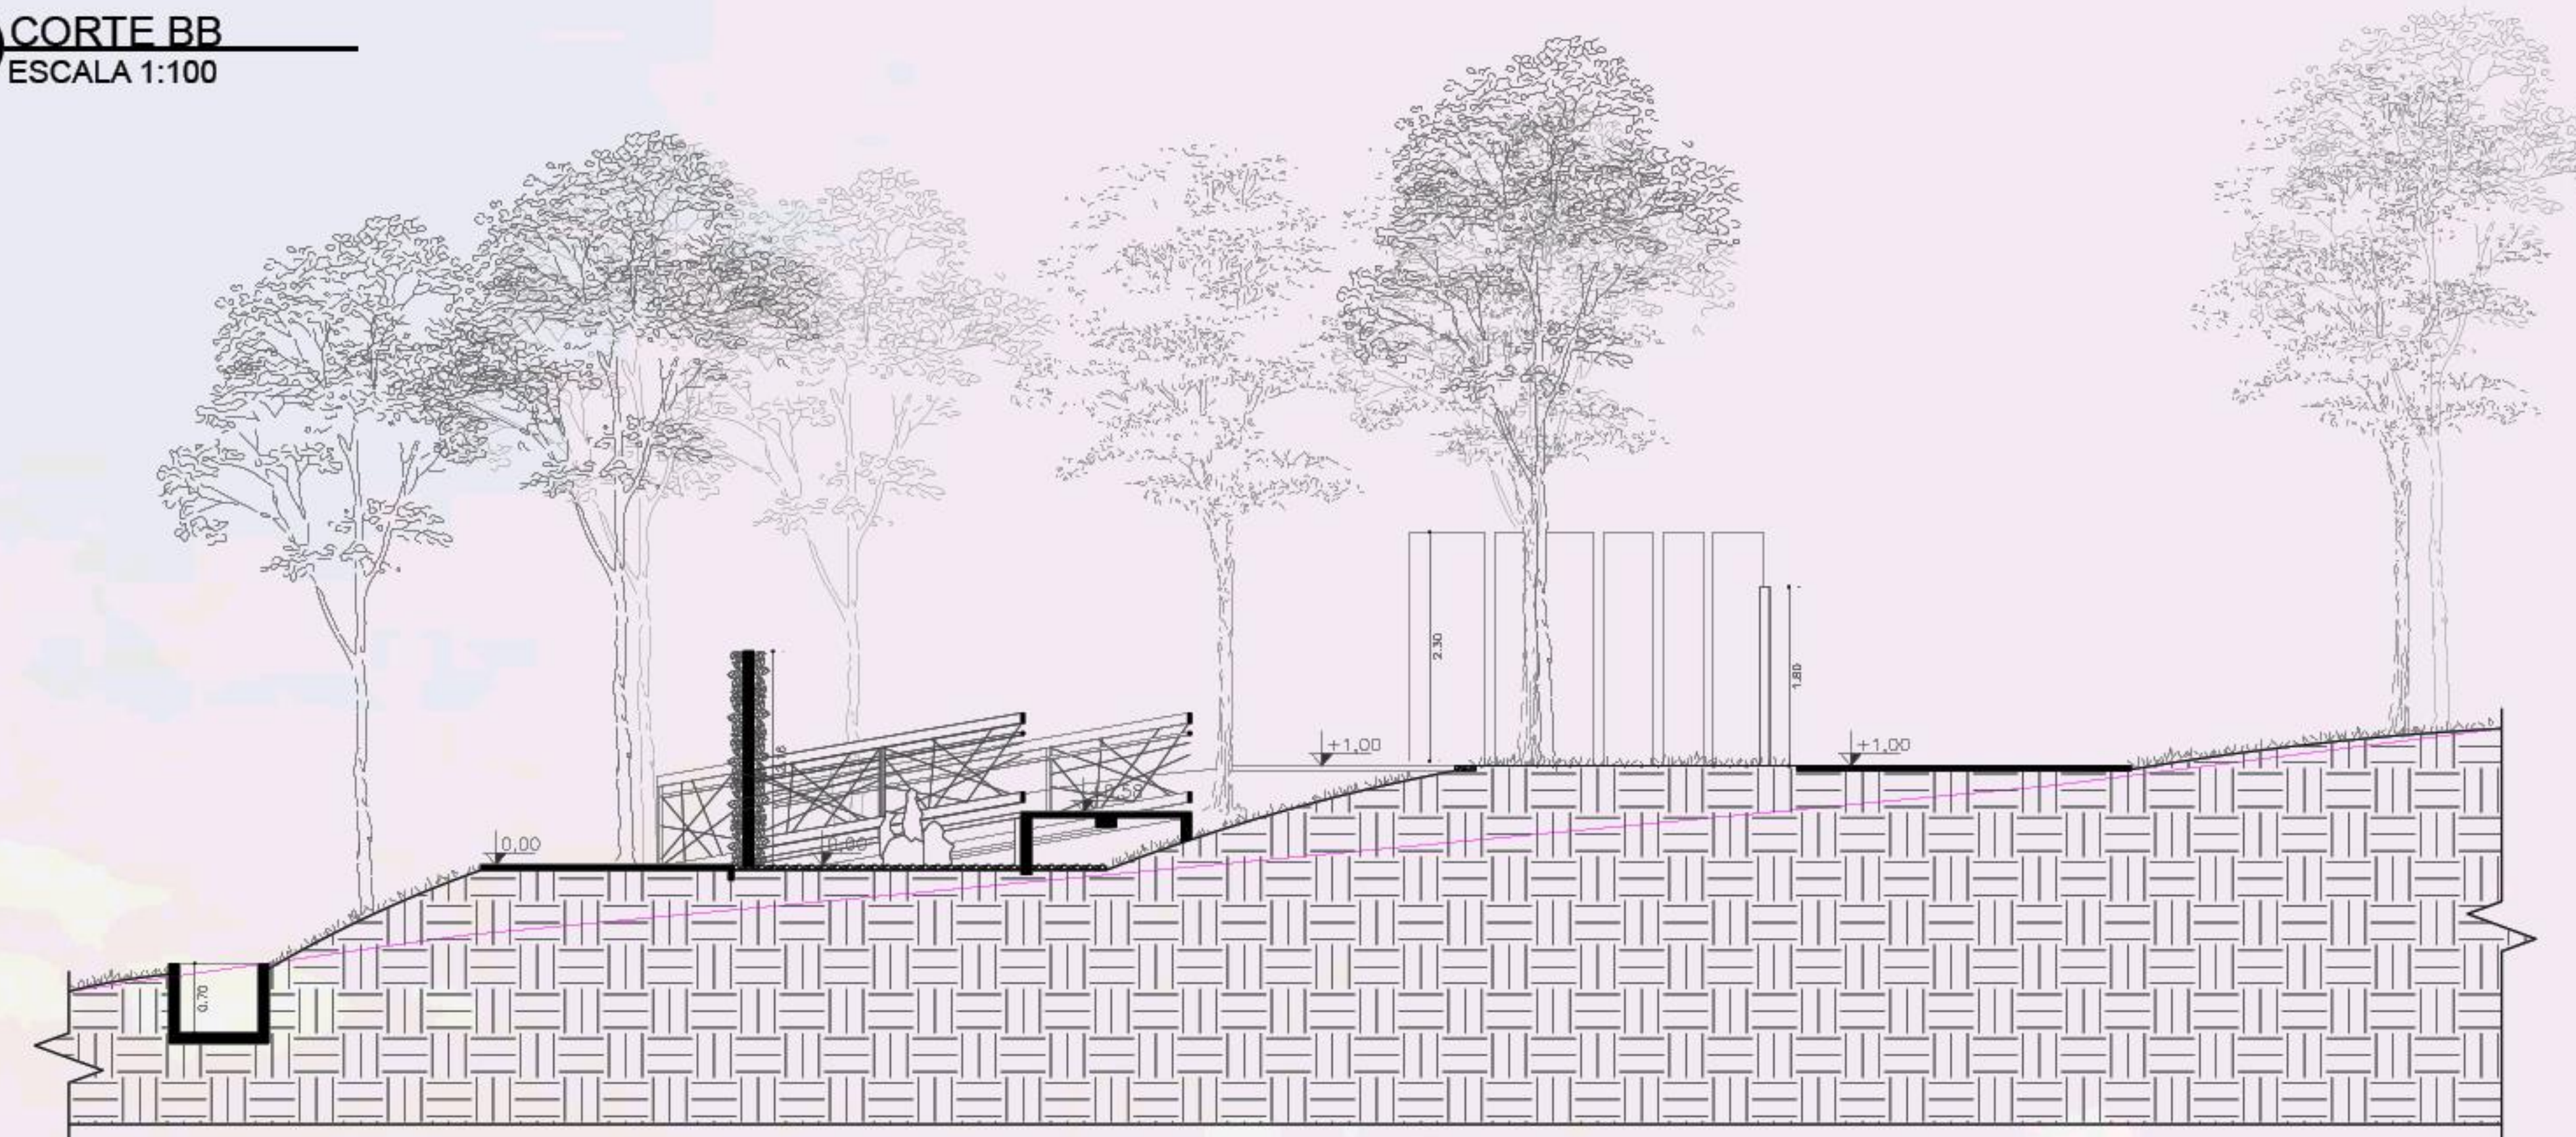

UNIVERSIDADE DO CAOS

a Arquitetura paliativa e a saúde mental dos universitários

PLANTA DE SITUAÇÃO

SUSTENTABILIDADE
RESPIRAR
REFLETIR
AROMAS
SENTIR
CORDA
CONTEMPLAR
DESCANSO
NATUREZA
TERRA
RESPIRAR
REFLETIR
VIDRO
RELAXAR
ESPELHO
AR
CALMARIA
FLUIDEZ
BAMBU
FOGO
ACQUEDUCTO
PAZ
DESCANSO
MADEIRA
TERRA

ANÁLISES E CONDICIONANTES

IMPLANTAÇÃO - UNIUBE

PONTOS - RUÍDOS

PONTOS ANALISADOS

MAPA - FLUXOS

MAPA - VEGETAÇÃO

1 IMPLANTAÇÃO
ESCALA 1:100

2 PLANTA BAIXA
ESCALA 1:100

3 CORTE AA
ESCALA 1:100

4 CORTE BB
ESCALA 1:100

5 CORTE CC
ESCALA 1:100

6 CORTE DD
ESCALA 1:100