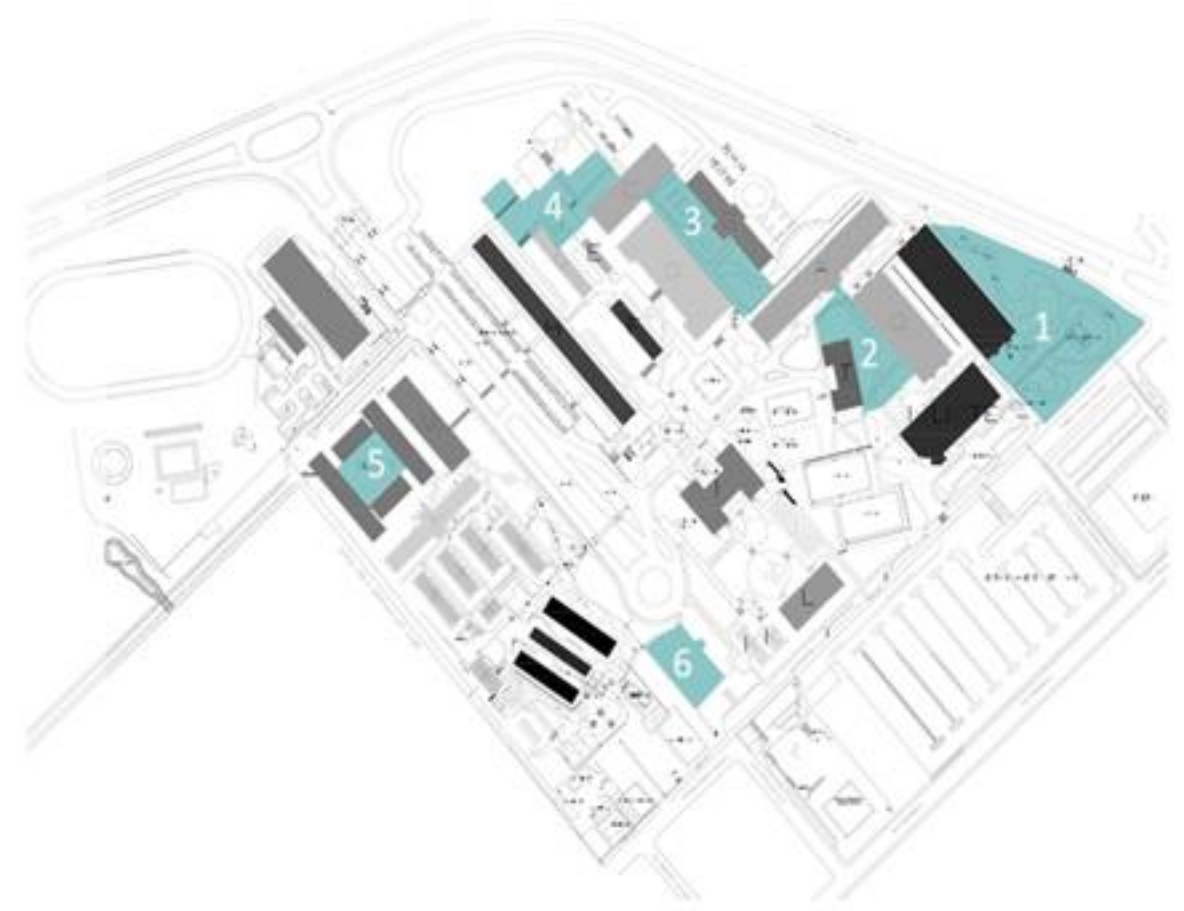

UNIVERSIDADE DO CAOS

a Arquitetura paliativa e a saúde mental dos universitários

PLANTA DE SITUAÇÃO

SUSTENTABILIDADE
RESPIRAR
REFLETIR
AROMAS
SENTIR
CORDA
CONTEMPLAR
DESCANSO
NATUREZA
TERRA
RESPIRAR
REFLETIR
VIDRO
RELAXAR
ESPELHO
AR
CALMARIA
FLUIDEZ
BAMBU
FOGO
ACQUEDUCTO
PAZ
DESCANSO
MADEIRA
TERRA

ANÁLISES E CONDICIONANTES

IMPLANTAÇÃO - UNIUBE

PONTOS - RUÍDOS

PONTOS ANALISADOS

MAPA - FLUXOS

MAPA - VEGETAÇÃO

1 IMPLANTAÇÃO
ESCALA 1:100

2 PLANTA BAIXA
ESCALA 1:100

3 CORTE AA
ESCALA 1:100

4 CORTE BB
ESCALA 1:100

5 CORTE CC
ESCALA 1:100

6 CORTE DD
ESCALA 1:100