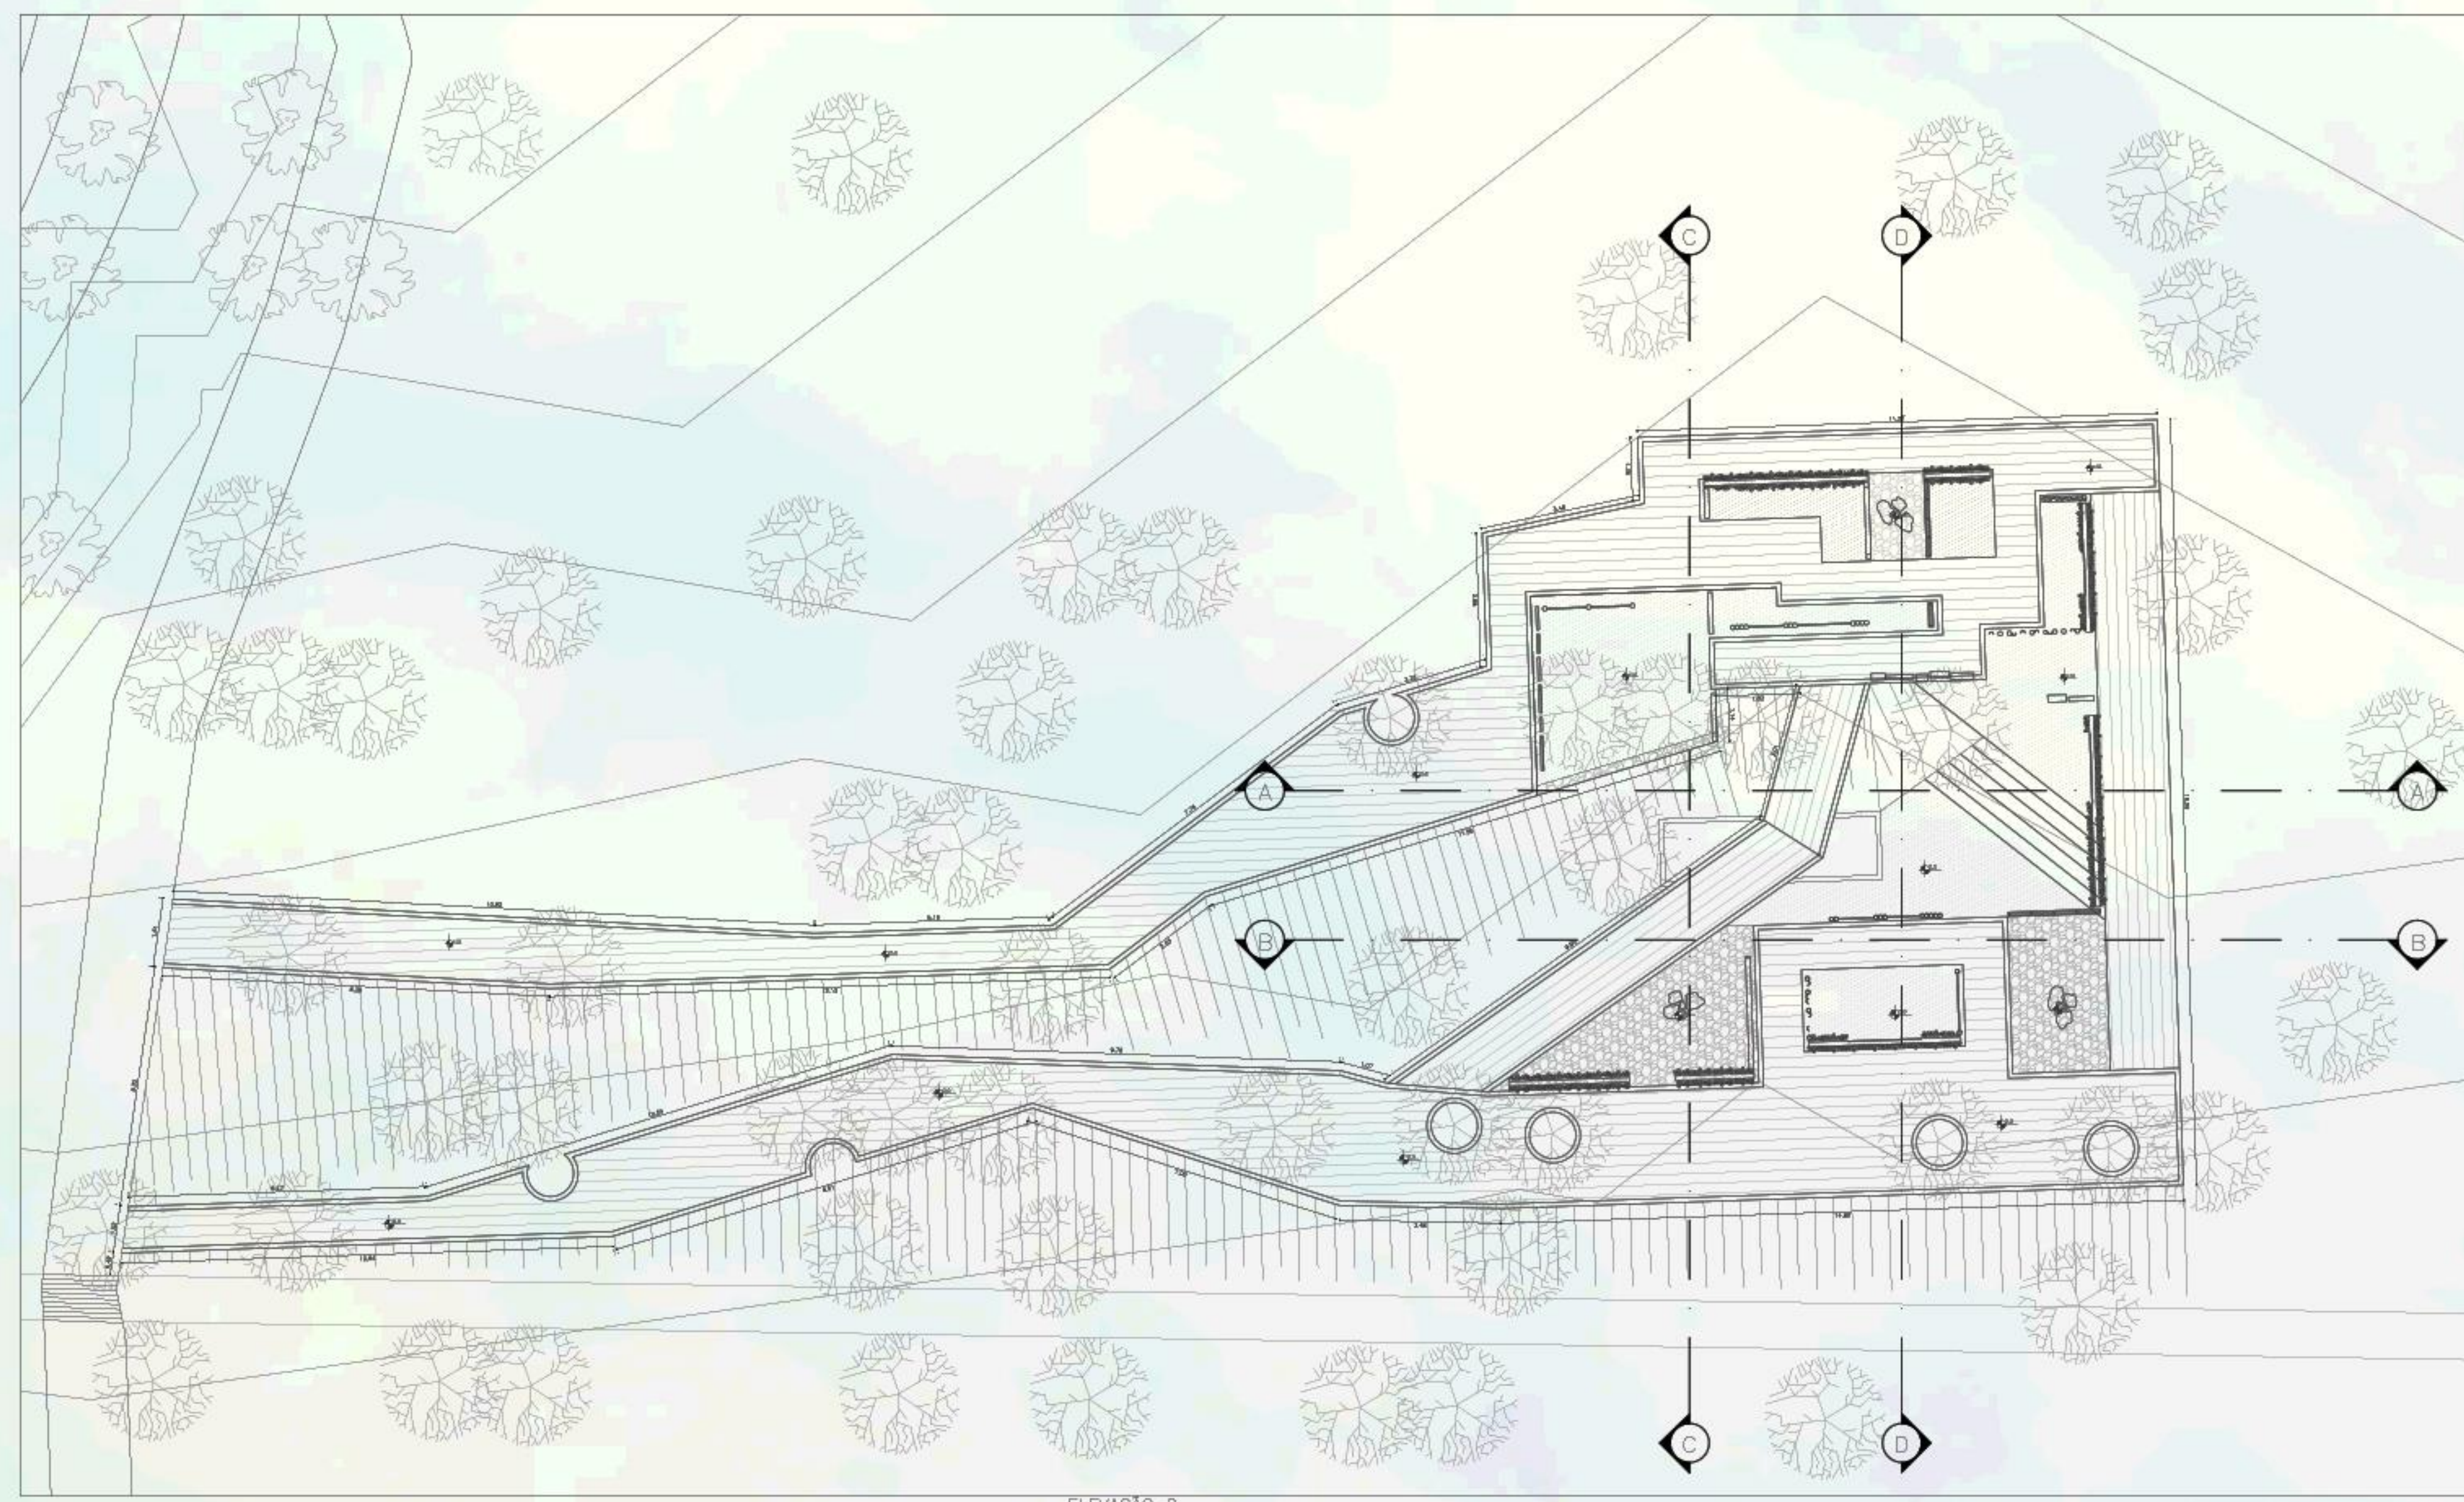

UNIVERSIDADE DO CAOS

a Arquitetura paliativa e a saúde mental dos universitários

PLANTA DE SITUAÇÃO

SUSTENTABILIDADE
RESPIRAR
REFLETIR
AROMAS
SENTIR
CORDA
CONTEMPLAR
DESCANSO
NATUREZA
TERRA
RESPIRAR
REFLETIR
VIDRO
RELAXAR
ESPELHO
AR
CALMARIA
FLUIDEZ
BAMBU
FOGO
ACQUEDUCTO
PAZ
DESCANSO
MADEIRA
TERRA

ANÁLISES E CONDICIONANTES

IMPLANTAÇÃO - UNIUBE

PONTOS - RUÍDOS

PONTOS ANALISADOS

MAPA - FLUXOS

MAPA - VEGETAÇÃO

1 IMPLANTAÇÃO
ESCALA 1:100

2 PLANTA BAIXA
ESCALA 1:100

3 CORTE AA
ESCALA 1:100

4 CORTE BB
ESCALA 1:100

5 CORTE CC
ESCALA 1:100

6 CORTE DD
ESCALA 1:100