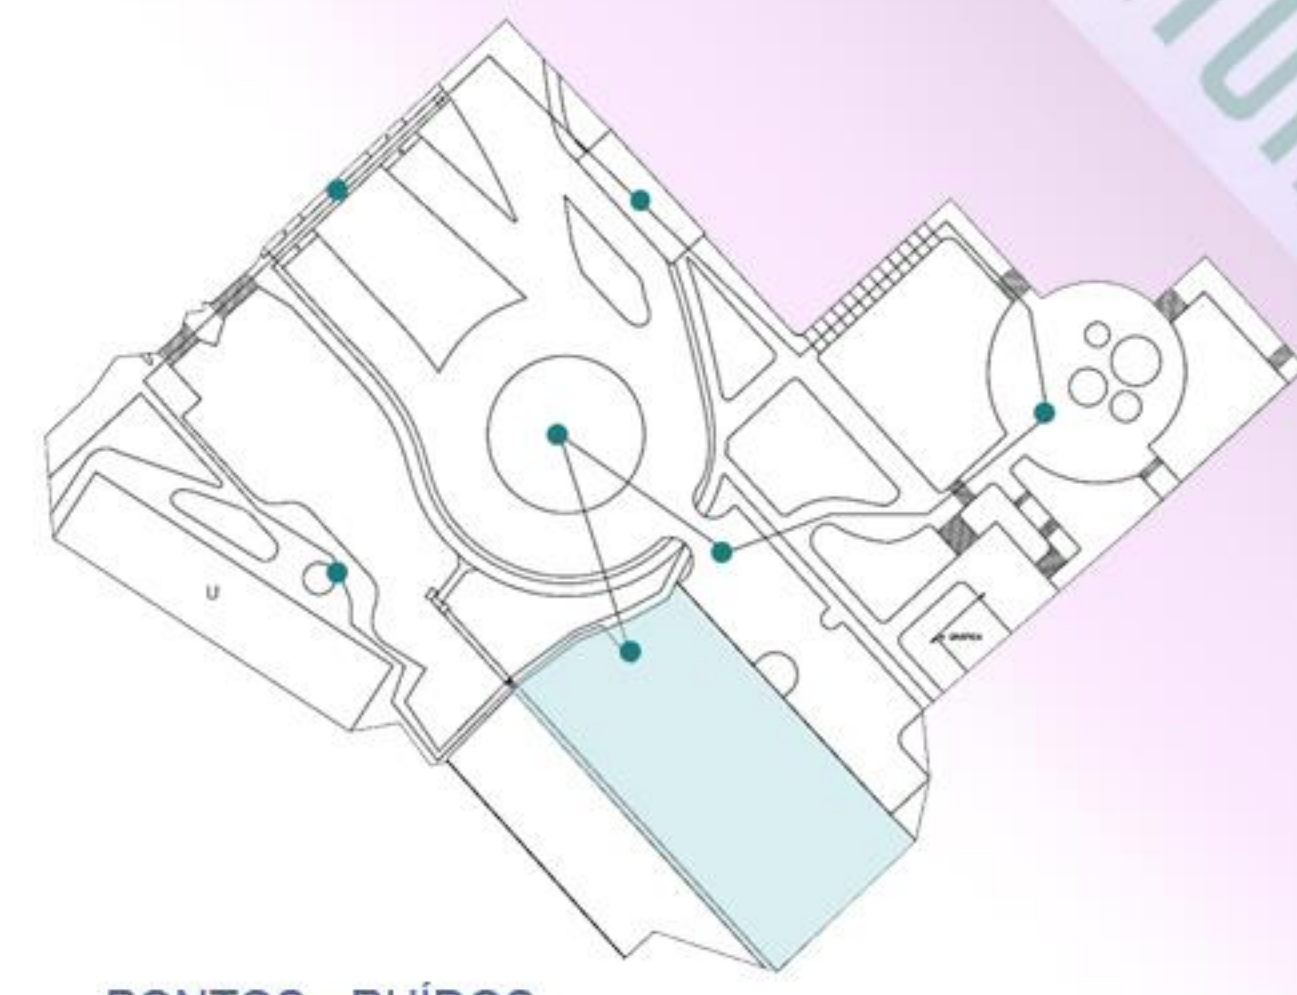

UNIVERSIDADE DO CAOS

a Arquitetura paliativa e a saúde mental dos universitários

PLANTA DE SITUAÇÃO

SUSTENTABILIDADE
RESPIRAR
REFLETIR
AROMAS
SENTIR
CORDA
CONTEMPLAR
DESCANSO
NATUREZA
TERRA
RESPIRAR
REFLETIR
VIDRO
RELAXAR
ESPELHO
AR
CALMARIA
FLUIDEZ
BAMBU
FOGO
ACQUEDUCTO
PAZ
DESCANSO
MADEIRA
TERRA

ANÁLISES E CONDICIONANTES

IMPLANTAÇÃO - UNIUBE

PONTOS - RUÍDOS

PONTOS ANALISADOS

MAPA - FLUXOS

MAPA - VEGETAÇÃO

1 IMPLANTAÇÃO
ESCALA 1:100

2 PLANTA BAIXA
ESCALA 1:100

3 CORTE AA
ESCALA 1:100

4 CORTE BB
ESCALA 1:100

5 CORTE CC
ESCALA 1:100

6 CORTE DD
ESCALA 1:100