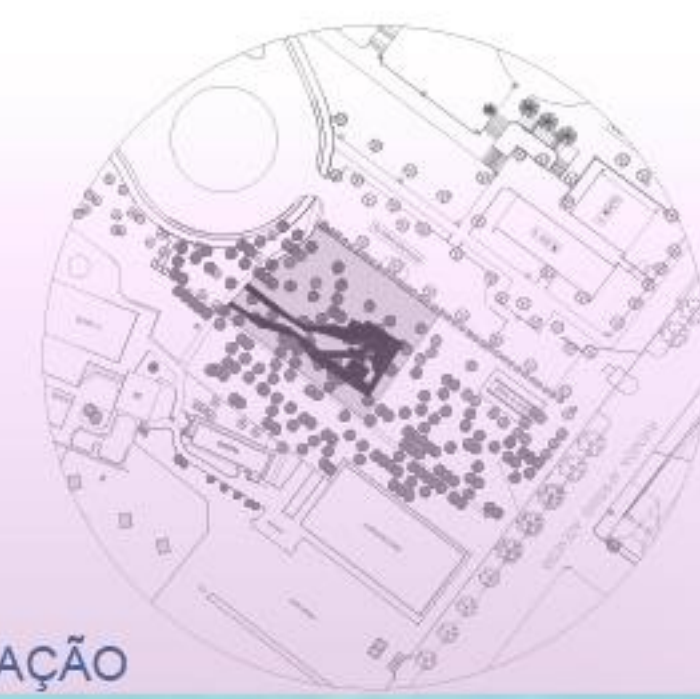

UNIVERSIDADE DO CAOS

a Arquitetura paliativa e a saúde mental dos universitários

PLANTA DE SITUAÇÃO

SUSTENTABILIDADE
RESPIRAR
REFLETIR
AROMAS
SENTIR
CORDA
CONTEMPLAR
DESCANSO
NATUREZA
TERRA
RESPIRAR
REFLETIR
VIDRO
RELAXAR
ESPELHO
AR
CALMARIA
FLUIDEZ
BAMBU
FOGO
ACQUEDUCTO
PAZ
DESCANSO
MADEIRA
TERRA

ANÁLISES E CONDICIONANTES

IMPLANTAÇÃO - UNIUBE

PONTOS - RUÍDOS

PONTOS ANALISADOS

MAPA - FLUXOS

MAPA - VEGETAÇÃO

1 IMPLANTAÇÃO
ESCALA 1:100

2 PLANTA BAIXA
ESCALA 1:100

3 CORTE AA
ESCALA 1:100

4 CORTE BB
ESCALA 1:100

5 CORTE CC
ESCALA 1:100

6 CORTE DD
ESCALA 1:100